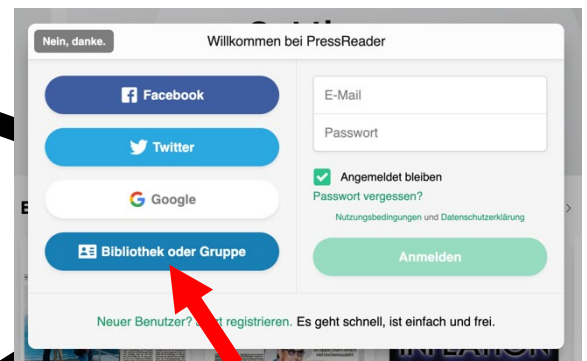

Pressreader – Login

Mediothek Stadelhofen und Hohe Promenade

Über Browser: www.pressreader.com

➔ Für Tablets und Smartphones siehe nächste Seite

1. Anmelden

2. «Bibliothek oder Gruppe» wählen

3. "stadelhofen" oder "promenade" suchen

4. Mediothek wählen

5. «OpenID Connect» wählen

6. Login wie üblich mit AAI Sek II nach Auswahl Kantonsschule Stadelhofen oder Kantonsschule Hohe Promenade

Für Tablets und Smartphones

App für iPad und iPhone
[hier klicken](#)
oder QR-Code scannen

App für Android-Geräte
[hier klicken](#)
oder QR-Code scannen

Login ähnlich wie mit dem Browser (siehe oben).

NB: Das Login muss in der App in monatlichen Abständen wiederholt werden!