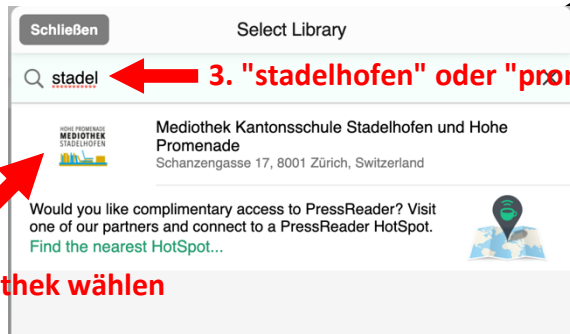

Pressreader – Login

Mediothek Stadelhofen und Hohe Promenade

Über Browser: www.pressreader.com

➔ Für Tablets und Smartphones siehe nächste Seite

1. Anmelden

2. «Bibliothek oder Gruppe» wählen

3. "stadelhofen" oder "promenade" suchen

4. Mediothek wählen

5. «OpenID Connect» wählen

6. Login wie üblich mit AAI Sek II nach Auswahl Kantonsschule Stadelhofen oder Kantonsschule Hohe Promenade

Für Tablets und Smartphones

App für iPad und iPhone
[hier klicken](#)
oder QR-Code scannen