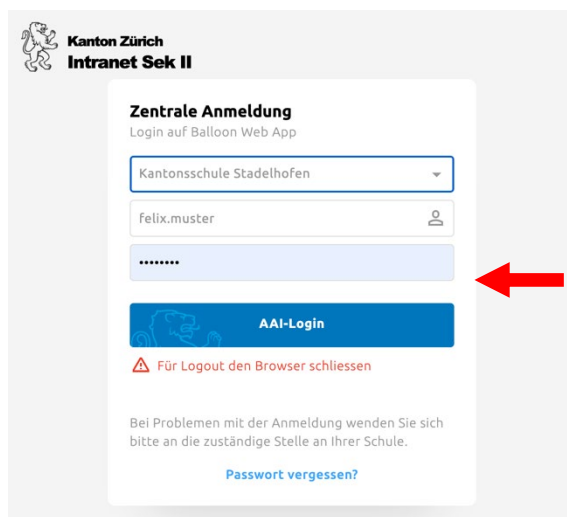

Pressreader – Login

Mediothek Stadelhofen und Hohe Promenade

Über Browser: www.pressreader.com

➔ Für Tablets und Smartphones siehe nächste Seite

1. Anmelden

2. «Bibliothek oder Gruppe» wählen

3. "stadelhofen" oder "promenade" suchen

4. Mediothek wählen

5. «OpenID Connect» wählen

6. Login wie üblich mit AAI Sek II nach Auswahl Kantonsschule Stadelhofen oder Kantonsschule Hohe Promenade

Für Tablets und Smartphones

App für iPad und iPhone
[hier klicken](#)
oder QR-Code scannen