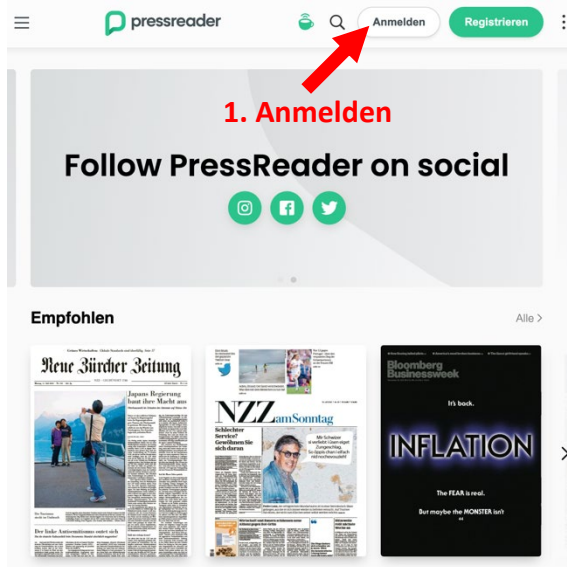

Pressreader – Login

Mediothek Stadelhofen und Hohe Promenade

Über Browser: www.pressreader.com

➔ Für Tablets und Smartphones siehe nächste Seite

1. Anmelden

2. «Bibliothek oder Gruppe» wählen

3. "stadelhofen" oder "promenade" suchen

4. Mediothek wählen

5. «OpenID Connect» wählen

6. Login wie üblich mit AAI Sek II nach Auswahl Kantonsschule Stadelhofen oder Kantonsschule Hohe Promenade

Für Tablets und Smartphones

App für iPad und iPhone
[hier klicken](#)
oder QR-Code scannen