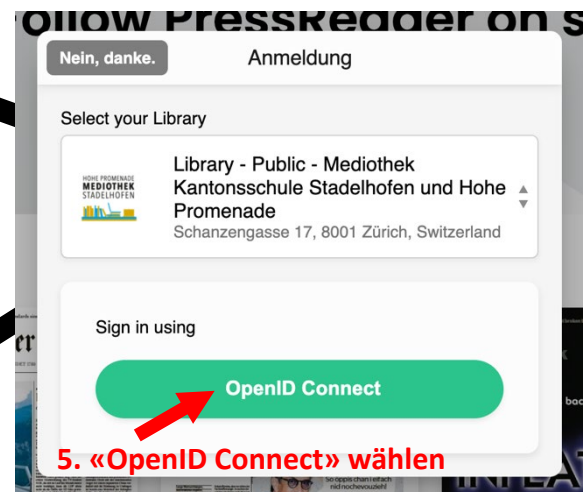

Pressreader – Login

Mediothek Stadelhofen und Hohe Promenade

Über Browser: www.pressreader.com

➔ Für Tablets und Smartphones siehe nächste Seite

1. Anmelden

2. «Bibliothek oder Gruppe» wählen

3. "stadelhofen" oder "promenade" suchen

4. Mediothek wählen

5. «OpenID Connect» wählen

6. Login wie üblich mit AAI Sek II nach Auswahl Kantonsschule Stadelhofen oder Kantonsschule Hohe Promenade

Für Tablets und Smartphones

App für iPad und iPhone
[hier klicken](#)
oder QR-Code scannen